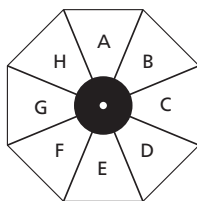

- A. _____
  - B. _____
  - C. _____
  - D. _____
  - E. _____
  - F. _____
  - G. _____
  - H. _____
2. See color chart for custom colors

Model#: 8C-SB
Custom (choose) 8 color glass color wheel