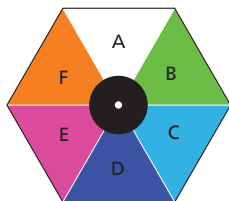

- A. CLEAR/WHITE (5.0617)
- B. HOT PINK (5.0603)
- C. LIME GREEN (5.0612)
- D. CYAN (5.0608)

Model#: 4S-SB
Standard 4 color glass color wheel

- A. _____
 - B. _____
 - C. _____
 - D. _____
- See color chart for custom colors

Model#: 4C-SB
Custom (choose) 4 color glass color wheel

- A. CLEAR/WHITE (5.0617)
- B. CYAN (5.0608)
- C. YELLOW (5.0613)
- D. TURQUOISE (5.0609)
- E. ORANGE (5.0615)
- F. DARK BLUE (5.0605)
- G. HOT PINK (5.0603)
- H. LIME GREEN (5.0612)

Model#: 8S-SB
Standard 8 color glass color wheel

- A. _____
 - B. _____
 - C. _____
 - D. _____
 - E. _____
 - F. _____
 - G. _____
 - H. _____
- See color chart for custom colors

Model#: 8C-SB
Custom (choose) 8 color glass color wheel