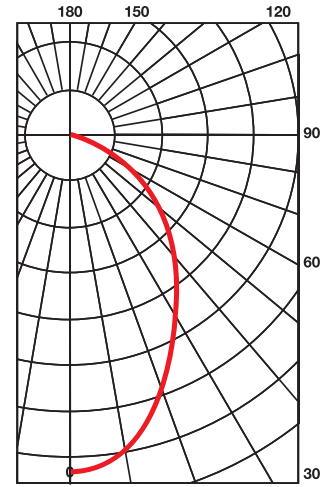

R30F Down Light Photometrics

0 ft Illuminances Distribution Ratio

3 ft	-	-	-	0.420	1.000	
6 ft	-			0.105	0.173	
9 ft			0.047	0.061	0.093	
12 ft	0.026	0.035	0.043	0.057	0.063	
15 ft	0.017	0.020	0.026	0.031	0.038	
	15 ft	12 ft	9 ft	6 ft	3 ft	CL