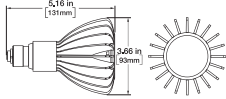

R30F Down Light Photometrics

0 ft Illuminances Distribution Ratio

3 ft	-	-	-	0.420	1.000	
6 ft	-			0.105	0.173	
9 ft			0.047	0.061	0.093	
12 ft	0.026	0.035	0.043	0.057	0.063	
15 ft	0.017	0.020	0.026	0.031	0.038	
	15 ft	12 ft	9 ft	6 ft	3 ft	CL